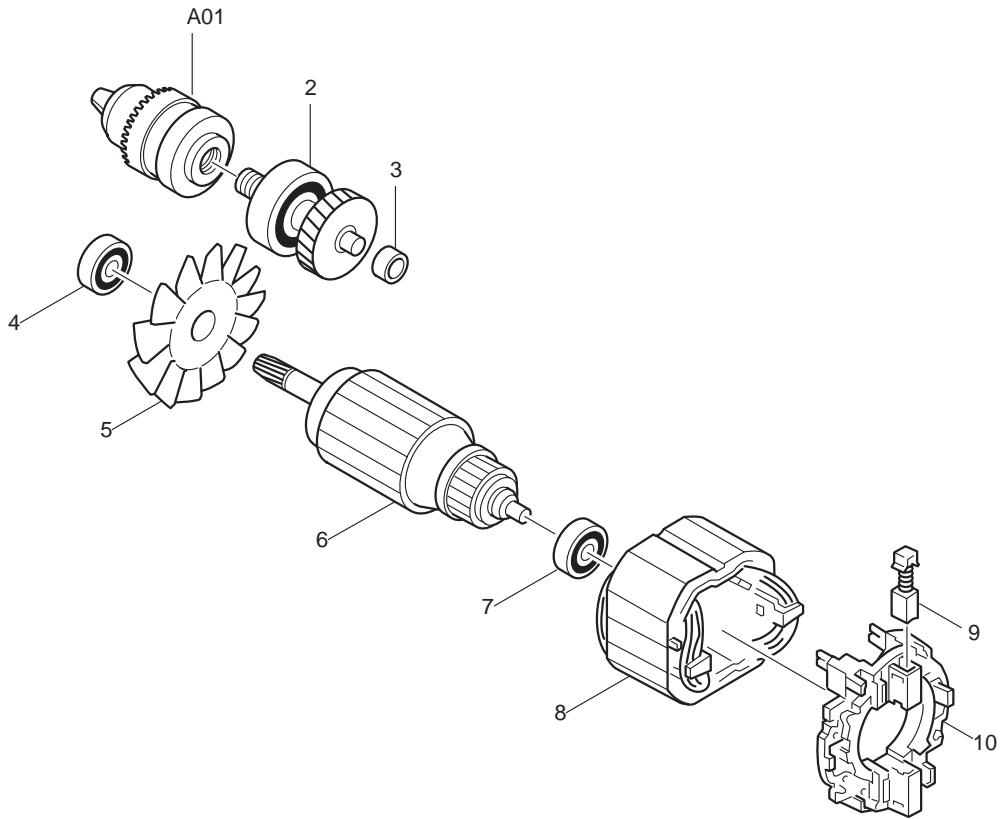

02 - 2010

6501

1/4" HIGH SPEED DRILL

Item No	Type	Ref	Part No	Description	Qty	Unit
2			153178-9	GEAR COMPLETE	1	PC.
3			214017-9	PLANE BEARING 5	1	PC.
4	1		211018-8	BALL BEARING 626LB - N/L/A	1	PC.
	2		211016-2	BALL BEARING 626LLB	1	PC.
5			241508-7	FAN 52	1	PC.
6	1		511676-3	ARMATURE ASS'Y 115V	1	PC.
		INC.		Item No. 4,5,7		
	2		517031-7	ARMATURE ASS'Y 115V	1	PC.
		INC.		Item No. 4,5,7		
7	1		211018-8	BALL BEARING 626LB - N/L/A	1	PC.
	2		211016-2	BALL BEARING 626LLB	1	PC.
8			633031-0	FIELD 115V	1	PC.
9	1		191914-5	CARBON BRUSH CB-70 2PC/SET (W/O ORIGIN)	1	SET
	2		194970-4	CARBON BRUSH CB-70 2PC/SET (W/ ORIGIN)	1	PC.
10			632073-1	TERMINAL BASE COMPLETE 55C	1	PC.
11			183209-0	* HOUSING SET	1	SET
		INC.		Item No. 15		
12	1		651232-8	* SWITCH SGEL206C	1	PC.
	2		651268-7	* SWITCH SGEL206C-2	1	PC.
14	1		664424-0	* CORD W/PLUG 2P-18-2.0,SJT	1	PC.
	2		664002-6	* CORD W/PLUG 2P-18-2.0,SJT	1	PC.
	Opt.		660002-4	* CORD W/PLUG 2P-18-2.0,SJ (Optional)	1	PC.
16			265874-8	TAPPING SCREW BT 4X20	6	PC.
18			682502-4	* CORD GUARD 8-85	1	PC.
19			232100-0	LEAF SPRING	1	PC.
20			265995-6	* TAPPING SCREW 4X18	2	PC.
21			687063-9	* STRAIN RELIEF	1	PC.
22			286224-4	CAP 12	1	PC.
23			343525-4	STOPPER POLE RETAINER	1	PC.
24			924221-9	WING BOLT M5X18	1	PC.
25			411780-7	KEY HOLDER 10	1	PC.
100			652008-6	P.H.SCREW M3.5X7 (with Washer)	4	PC.
101			654037-5	INSULATED EYE TERMINAL FT1.25-M3	4	PC.
102			654069-2	RECEPTACLE	2	PC.
103			683240-1	* POLYETHYLENE TUBE 10X15	1	PC

**ACCESSORIES**

- See catalogue or visit [www.makita.ca](http://www.makita.ca) for other optional accessories -

A01	1		763077-390A	DRILL CHUCK SET - N/L/A	1	PC.
	2		763077-3	1/4" DRILL CHUCK	1	PC.
A02			763418-3	CHUCK KEY S10	1	PC.
A03			322177-4	DEPTH ROD	1	PC.
	Opt.		191872-5	DEPTH ROD ASSY	1	PC.