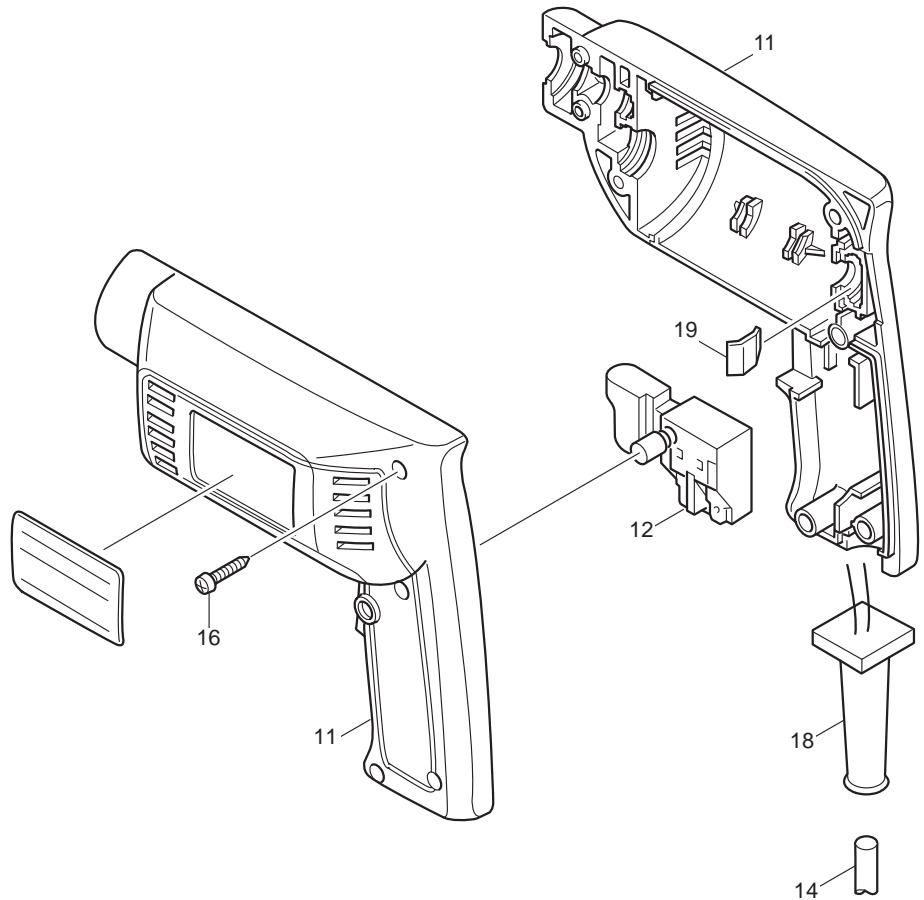

02 - 2010

6501

1/4" HIGH SPEED DRILL

Item No	Type	Ref	Part No	Description	Qty	Unit
2			153178-9	GEAR COMPLETE	1	PC.
3			214017-9	PLANE BEARING 5	1	PC.
4	1		211018-8	BALL BEARING 626LB - N/L/A	1	PC.
	2		211016-2	BALL BEARING 626LLB	1	PC.
5			241508-7	FAN 52	1	PC.
6	1		511676-3	ARMATURE ASS'Y 115V	1	PC.
		INC.		Item No. 4,5,7		
	2		517031-7	ARMATURE ASS'Y 115V	1	PC.
		INC.		Item No. 4,5,7		
7	1		211018-8	BALL BEARING 626LB - N/L/A	1	PC.
	2		211016-2	BALL BEARING 626LLB	1	PC.
8			633031-0	FIELD 115V	1	PC.
9	1		191914-5	CARBON BRUSH CB-70 2PC/SET (W/O ORIGIN)	1	SET
	2		194970-4	CARBON BRUSH CB-70 2PC/SET (W/ ORIGIN)	1	PC.
10			632073-1	TERMINAL BASE COMPLETE 55C	1	PC.
11			183209-0	* HOUSING SET	1	SET
		INC.		Item No. 15		
12	1		651232-8	* SWITCH SGEL206C	1	PC.
	2		651268-7	* SWITCH SGEL206C-2	1	PC.
14	1		664424-0	* CORD W/PLUG 2P-18-2.0,SJT	1	PC.
	2		664002-6	* CORD W/PLUG 2P-18-2.0,SJT	1	PC.
	Opt.		660002-4	* CORD W/PLUG 2P-18-2.0,SJ (Optional)	1	PC.
16			265874-8	TAPPING SCREW BT 4X20	6	PC.
18			682502-4	* CORD GUARD 8-85	1	PC.
19			232100-0	LEAF SPRING	1	PC.
20			265995-6	* TAPPING SCREW 4X18	2	PC.
21			687063-9	* STRAIN RELIEF	1	PC.
22			286224-4	CAP 12	1	PC.
23			343525-4	STOPPER POLE RETAINER	1	PC.
24			924221-9	WING BOLT M5X18	1	PC.
25			411780-7	KEY HOLDER 10	1	PC.
100			652008-6	P.H.SCREW M3.5X7 (with Washer)	4	PC.
101			654037-5	INSULATED EYE TERMINAL FT1.25-M3	4	PC.
102			654069-2	RECEPTACLE	2	PC.
103			683240-1	* POLYETHYLENE TUBE 10X15	1	PC

**ACCESSORIES**

- See catalogue or visit [www.makita.ca](http://www.makita.ca) for other optional accessories -

A01	1		763077-390A	DRILL CHUCK SET - N/L/A	1	PC.
	2		763077-3	1/4" DRILL CHUCK	1	PC.
A02			763418-3	CHUCK KEY S10	1	PC.
A03			322177-4	DEPTH ROD	1	PC.
	Opt.		191872-5	DEPTH ROD ASSY	1	PC.